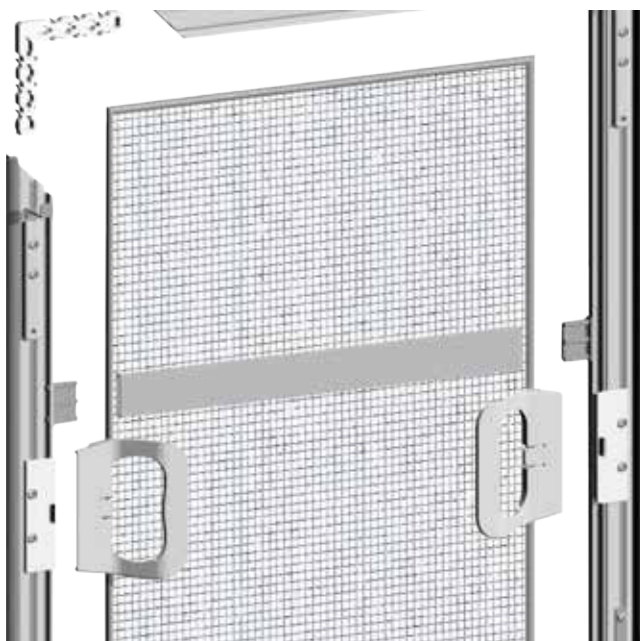

TOILE BORDÉE

FENÊTRE

DÉPLACEMENT VERTICAL

Dimensions maximales:
L2000 x H2000mm

La KISS 50 est une moustiquaire à enroulement vertical à ressort adaptée à vos fenêtres. Elle vous garantira une protection contre la plupart des insectes même rampants grâce à ses bavettes anti intrusion.

FERMETURE
MAGNÉTIQUE

DOUBLE
COULISSE

BAVETTES ANTI
INTRUSION

VOIR CGV

FIX'UP

TOILE TENDUE

FENÊTRE

CADRE FIXE

Dimensions maximales:
L1200 x H1200mm

La FIX'UP est un cadre très fin qui se positionne dans l'encadrement de la fenêtre à l'aide de crochets et qui ne nécessite aucun perçage pour la pose. Ce dernier se retire facilement grâce à ses 2 poignées amovibles. C'est la solution idéale pour protéger une fenêtre de petite et moyenne dimension en toute simplicité et discrétion.

POSE FACILE

Cette vaste gamme de produit à toile zippée vous permet de protéger de très grandes ouvertures jusqu'à 6000 mm de large suivant la toile choisie (moustiquaire ou solaire). Elle peut être manuelle pour votre fenêtre et porte fenêtre mais également motorisée pour les plus grandes ouvertures types baie vitrée ou pergola.