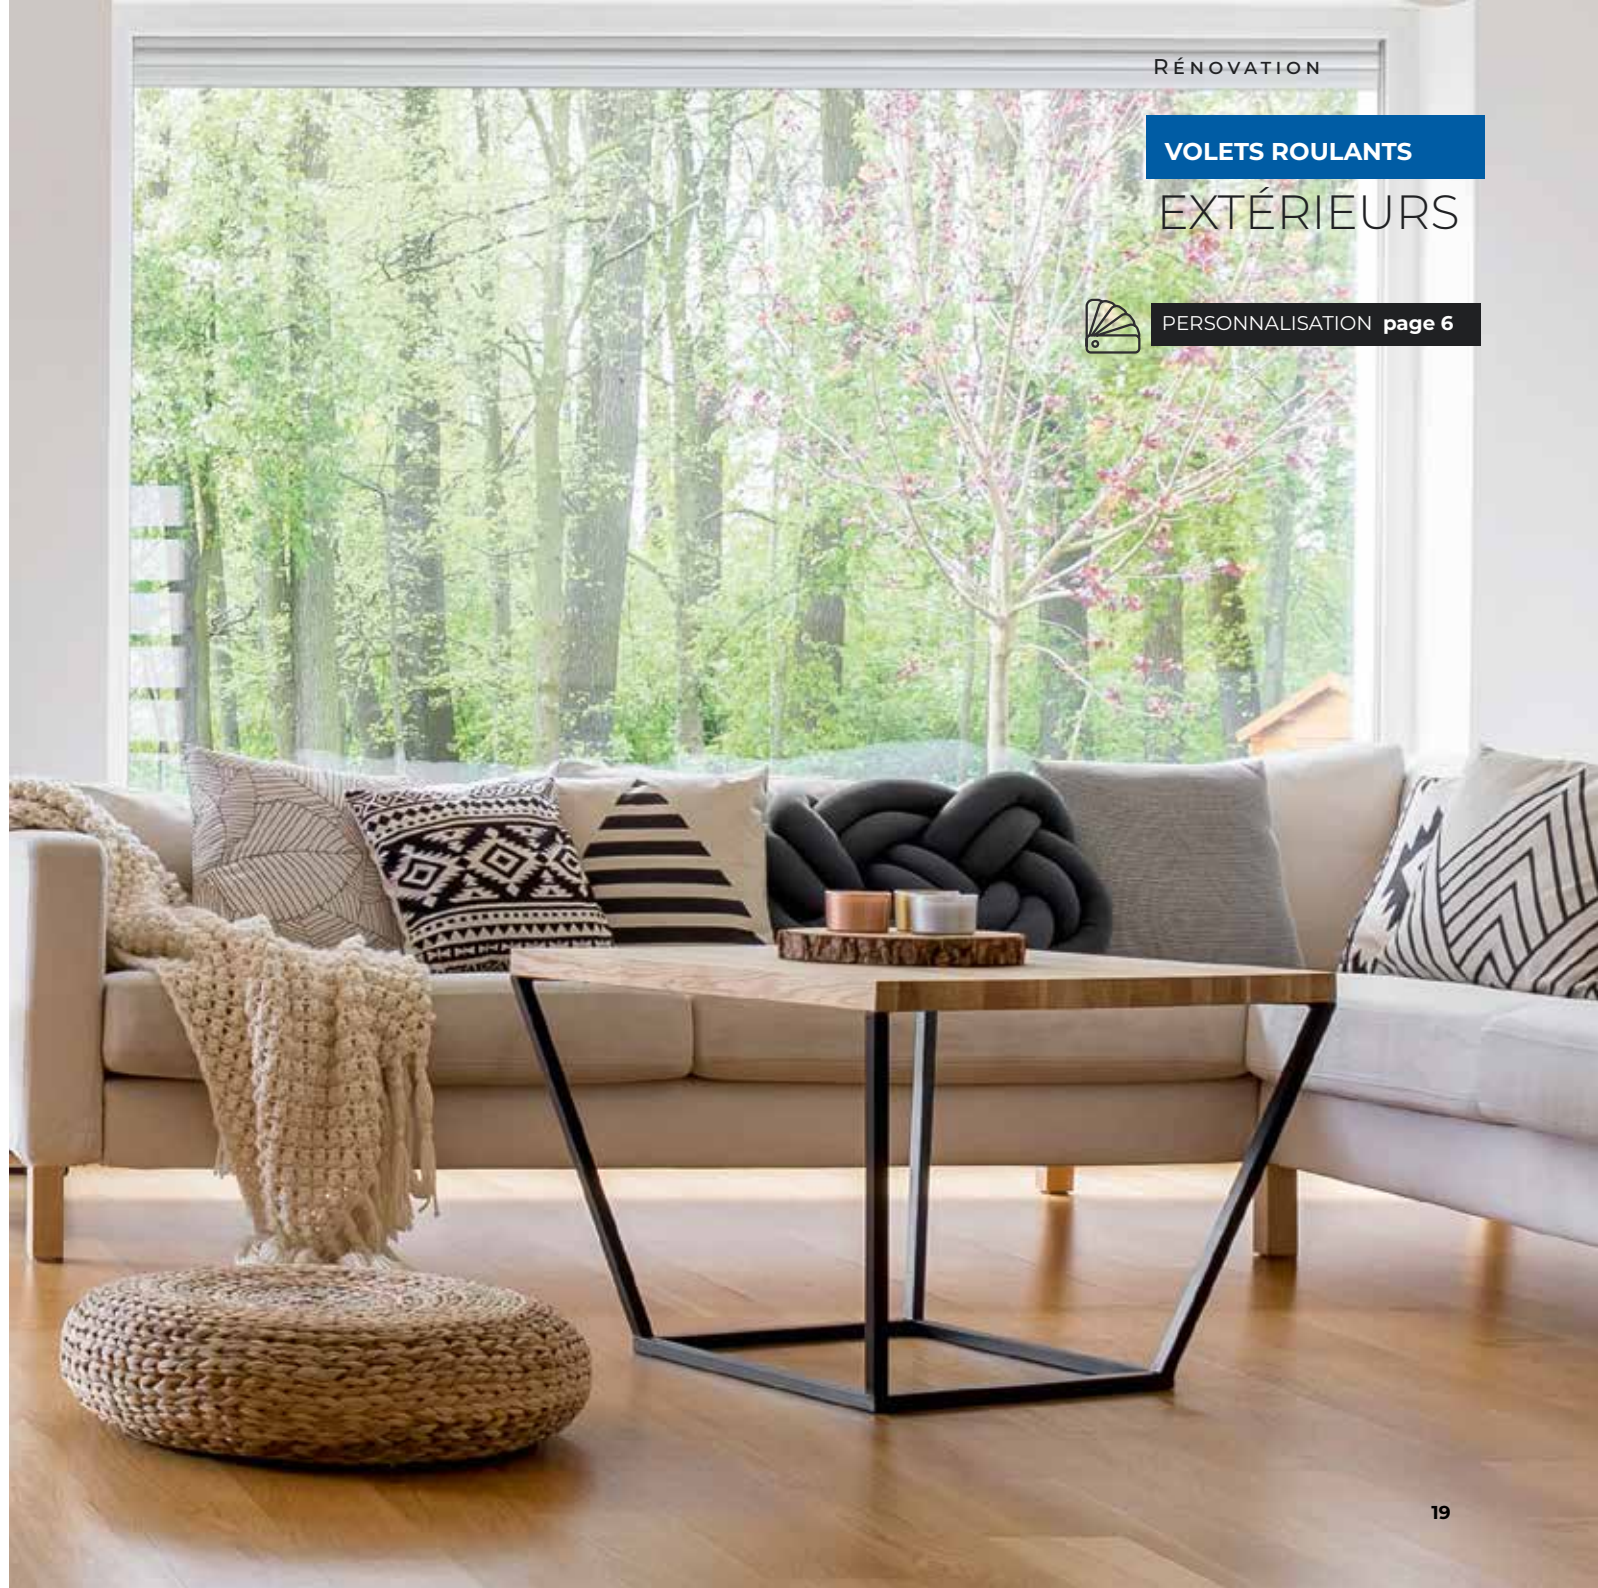

3 / LONGÉVITÉ ASSURÉE

Les verrous tasseurs (liaison entre l'axe et le tablier) sont **équipés de feutrine pour éviter les rayures** sur les lames.

RÉNOVATION

VOLETS ROULANTS

EXTÉRIEURS

PERSONNALISATION **page 6**