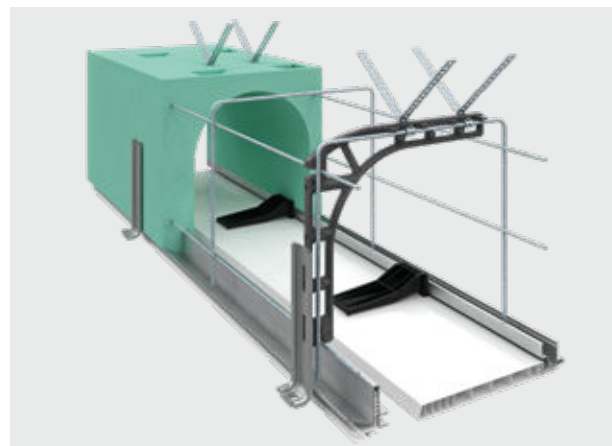

VOLETS ROULANTS

TRADI

COFFRE TUNNEL/COFFRE TUNNEL T
TRADI POUR COFFRE TUNNEL

PERSONNALISATION page 6

DIMENSIONS

- Largeur maxi 4,5 m
- Hauteur maxi 3,55 m
- Isolation thermique **Uc jusqu'à 0,4 W/m2.K**
Selon modèle et configuration