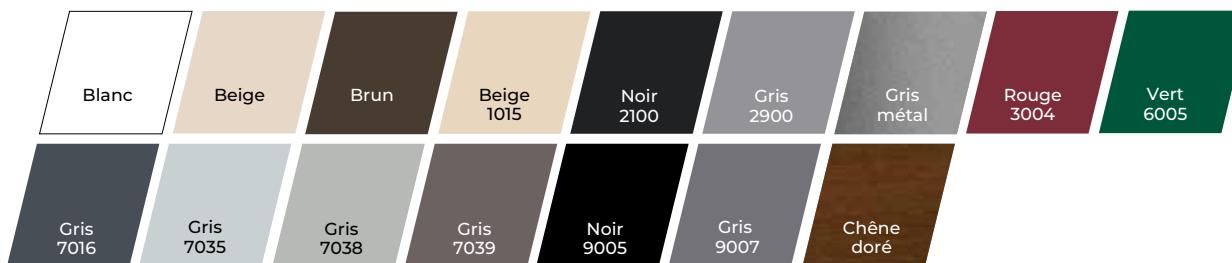

TABLIER

COULEURS*

DESIGN TABLIER

PVC, le tablier économique

37 mm 50 mm

- Économique et isolant (ΔR jusqu'à 0,22).
- Lames de 37 et 50 mm jusqu'à 2 m de large
- 3 coloris

ALU, le tablier résistant et haut en couleur

37 mm 50 mm 546

- Résistant et protecteur (ΔR jusqu'à 0,25).
- Lames de 37, 50 et 546 (volets traditionnels uniquement) jusqu'à 4m50
- Large palette de coloris
- Pour plus d'isolation, option tablier thermique disponible

LAMES ALU

Lames 37 & 50

Pour un volet uniforme en couleur et encore plus design, choisissez parmi plus de 180 coloris RAL (disponibles en lames alu 37 et 50 mm).

Lame 546 (uniquement volets traditionnels)

LAMES PVC

Lames 37 & 50

LAMES ALU THERMIQUE

Lames 37

Extérieur : Gris 7016
Intérieur : Gris

Extérieur : Chêne doré
Intérieur : Gris

Lames 37 & 50

Extérieur : Blanc
Intérieur : Gris

Les différences de couleurs et de brillance qui pourraient être constatées avec les produits ne sauraient être cause de litige.