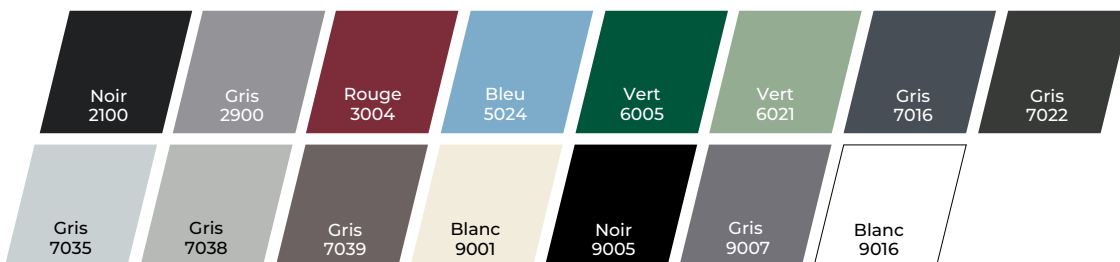

Les différences de couleurs et de brillance qui pourraient être constatées avec les produits ne sauraient être cause de litige.

COFFRE, COULISSES ET LAME FINALE

Aspect lisse-satiné

Aspect structuré-mat

Aspect structuré-mat / Aspect lisse-satiné / Aspect lisse-mat