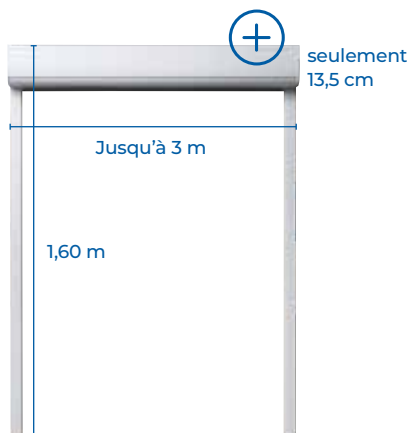

CLAIR DE JOUR MAXIMISÉ

PLUS DE CLARTÉ, MÊME POUR DE GRANDES BAIES

Sommeil, humeur, mémoire, immunité... la lumière joue un rôle capital sur la santé ! Les volets Soprofen vous permettent de laisser entrer chez vous tout le clair de jour disponible à l'extérieur, pour un bien-être optimisé tout au long de l'année.

+ ULTRA COMPACT

Un coffre de seulement 13,5 cm pour une baie de 1m60 de haut (et 16,5 cm jusqu'à 2m40). **Et jusqu'à 3m de largeur !**

1/ ENCOMBREMENT MINIMAL, CLARTÉ MAXIMALE

Le tablier s'enroule parfaitement autour de l'axe, **sans perte d'espace**. Le coffre, très compact et discret, **n'obstrue presque pas vos fenêtres et baies vitrées**.

2/ PLUS DE LUMIÈRE, C'EST BON POUR LE MORAL

La lame finale ne dépasse pas du coffre grâce aux nouvelles butées et tulipes et offre ainsi plus de lumière, tout en conservant un démontage facile.

AVANTAGES

DIMENSIONS

- Largeur maxi **3 m**
- Hauteur maxi **3,5 m**
- Taille de coffre **13,5, 16,5 et 20,5 cm**

Existe en version maxi PACO pour les grandes dimensions