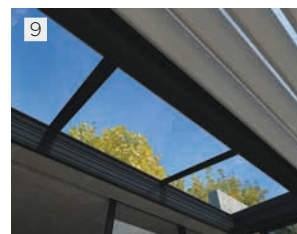

ACCESSOIRES & PERSONNALISATION

TOUTES NOS OPTIONS CONFORT SONT ÉVOLUTIVES ET PEUVENT S'INTÉGRER À VOTRE PERGOLA AU FIL DU TEMPS

1. 1 Pilotez les fonctionnalités de votre pergola en toute simplicité grâce à nos systèmes de pilotage à distance.
2. 2 Suivant l'exposition de votre terrasse, protégez-vous du soleil rasant et du vent avec les stores zip verticaux.
3. 3 Créez un jardin d'hiver avec des parois vitrées.
4. 4 Assurez votre confort en toutes saisons avec le dispositif de chauffage infrarouge.
5. 5 Jouez avec les couleurs et notre option bicoloration.
6. 6 Modulez votre espace avec les claustras coulissantes.
7. 7 Prolongez vos soirées avec les éclairages LED intégrés.
8. 8 Créez une ambiance cosy ou festive selon vos humeurs avec l'option éclairage RGB.
9. 9 Profitez au maximum de la lumière naturelle grâce au puits de lumière.

Prise 220 V Chargeur USB

GARANTIE
20 ANS
FABRICANT

GARANTIE
10 ANS
THERMOCLAQUAGE

ALUMINIUM
100%
RECYCLABLE

GARANTIE
5 ANS
TOILE DE PROTECTION SOLAIRE

GARANTIE
2 ANS
MOTORISATION & ACCESSOIRES