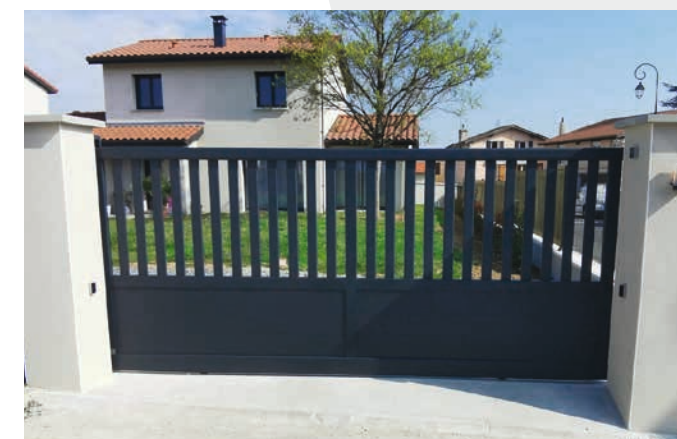

PORTAILS ALUMINIUM

GARANTIE
20 ANS
SOUDURE

GARANTIE
10 ANS
LAQUAGE

GARANTIE
2 ANS
MOTORISATION
& ACCESSOIRES

BIEN PLUS QU'UN ÉLÉMENT DE SÉCURITÉ, VOTRE PORTAIL EST LE REFLET DE VOTRE MAISON

Classique ou ultra contemporain, laissez s'exprimer votre personnalité. Fabriqué sur mesure et dans un matériau pérenne, nous créons pour vous le portail qui signera votre entrée.

A vos côtés, nous vous conseillons et prenons en charge l'ensemble de votre projet. En collaboration avec nos maçons et électriciens partenaires, notre équipe de pose coordonne l'ensemble des travaux d'aménagements extérieurs nécessaires à l'installation de votre portail. Un gage de qualité et de sérénité pour vous, la garantie d'une réalisation parfaite pour nous.

OPTIONS

- Infinité de modèles
- Disponible en battant, coulissant et auto-porté compact
- Décor personnalisable
- Toutes teintes RAL
- Portillon et clôtures assortis

+ DE CONFORT

Un moteur pour chaque portail

*Simplifiez vous la vie
et profitez du meilleur
de la technologie pour
accéder sans contrainte
chez vous !*