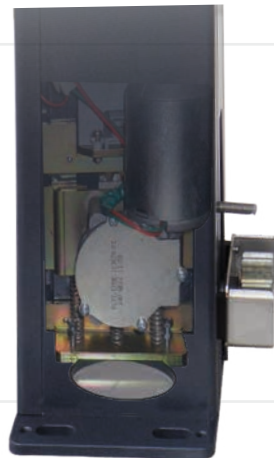

PORTAILS ALUMINIUM

+ DESIGN

Motorisation intégrée :

Système IMS exclusif pour portail battant ou coulissant, nos piliers de guidage et montants de portail sont conçus pour intégrer des moteurs qui actionnent l'ouverture de votre portail.

- Plus de motorisation apparente
- Moteur protégé des intempéries
- Ouverture rapide