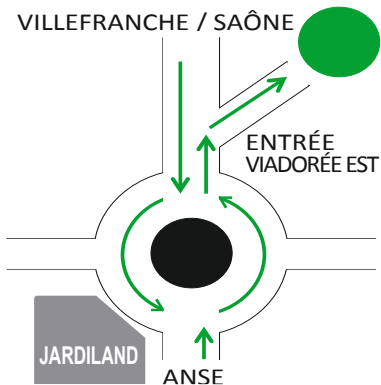

MOTORISATION SOLAIRE

- Fonctionne de façon autonome et indépendamment du réseau électrique
- Ne nécessite aucun raccordement électrique ni travaux sur votre façade

art et
portails

VILLEFRANCHE / SAÔNE

SARL FH FERMETURES
405 allée de Viadorée | 69480 Anse