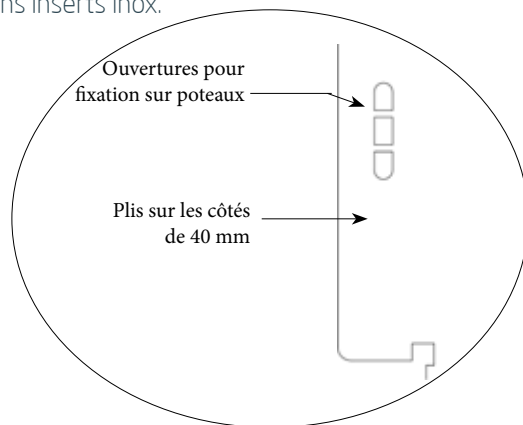

Les Poteaux

Poteaux en aluminium thermolaqué équipés d'inserts inox

Dimensions :

- poteau de 40x40 pour panneau H ≤ 850
- poteau de 60x60 pour panneau H > 850

Deux types de poteaux :

- Sur platine (visserie de fixation au sol non fournie)
- A sceller

IMPORTANT : nous interdisons formellement l'usage de ciments dit à prise rapide ou d'adjonction au ciment d'additifs pouvant accélérer le séchage.