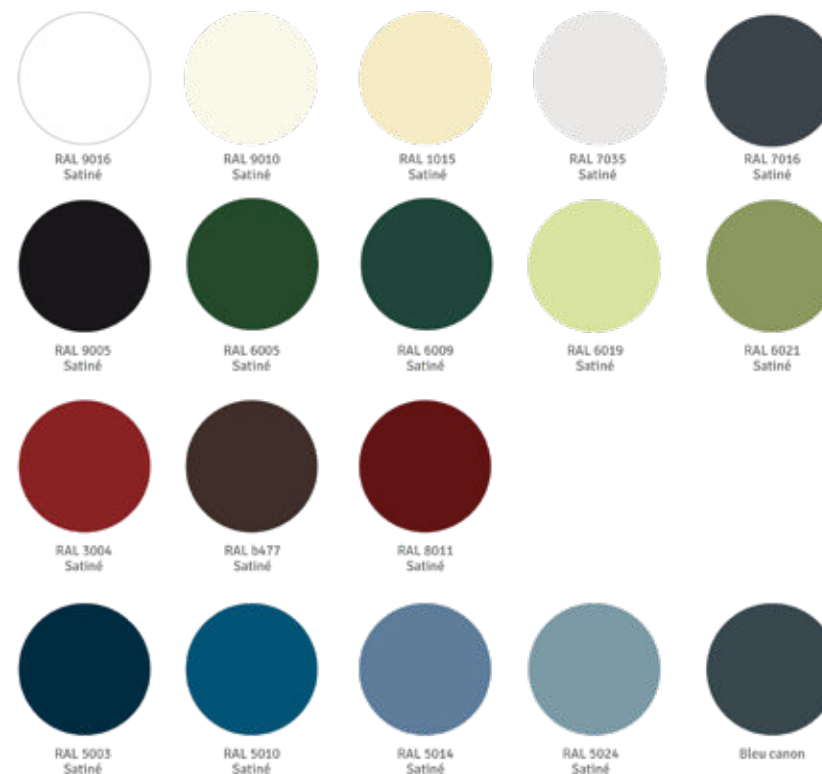

Les Satinés

*Coloris RAL approchant, **se référer impérativement à un nuancier.**

Nos produits Ambellya sont réalisables dans l'ensemble des coloris RAL hors standards sur demande.

Notre gamme de produits Ambellya® est thermolaquée par des professionnels du thermolaquage et labellisée Qualicoat et Qualimarine.

Pour préserver l'aspect décoratif et la pérennité de nos produits, nous vous conseillons un entretien régulier à savoir un simple lavage à l'eau claire et un essuyage avec un chiffon doux et absorbant. Ce nettoyage devra être effectué en respectant des préconisations élémentaires : le support de nettoyage ne doit pas être agressif pour le thermolaquage, ne doit pas abraser, rayer, décolorer ou colorer la couche de peinture. Les supports conseillés sont une éponge douce, un chiffon doux en matière non-abrasive (ouate, coton, non-tissé, non pelucheux), de couleur blanche exclusivement. Les supports tels que éponges abrasives, paille de fer et chiffons de couleur sont exclus. Tout nettoyage avec un produit doit être suivi d'un rinçage à l'eau claire ainsi que d'un séchage soigneux.

La fréquence de nettoyage est fonction de l'environnement et des concentrations de salissures :

- 1 fois par an en zone rurale ou urbaine peu dense
- 2 fois par an en zone urbaine, industrielle ou maritime.