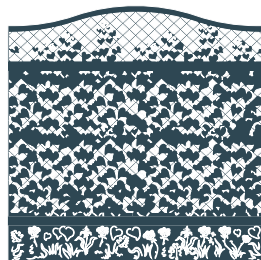

CATALOGUE DÉCORS

Gamme Nature

Une végétation luxuriante sans entretien

Les panneaux décoratifs de la gamme Nature prennent leur source dans l'observation de la végétation. Leur design incontestablement innovant, leur permet de se fondre à merveille dans tous les jardins.

CAPUCINE

Les décors et plis de renfort peuvent varier selon la dimension des panneaux.

* DÉCORS DISPONIBLES EN GARDE-CORPS : CORALYS - BAMBOU - FEUILLAGE - HERBIERS - ROSA - ROSEAU