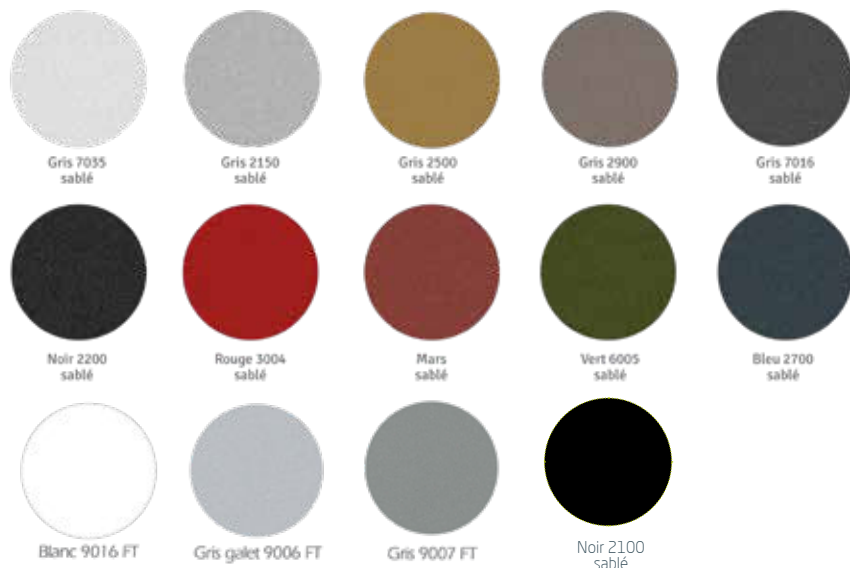

## Les Satinés

\*Coloris RAL approchant, **se référer impérativement à un nuancier.**

Nos produits Ambellya sont réalisables dans l'ensemble des coloris RAL hors standards sur demande.

Notre gamme de produits Ambellya® est thermolaquée par des professionnels du thermolaquage et labellisée Qualicoat et Qualimarine.