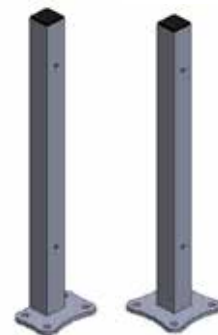

Poteaux sur platine d'extrémité, intermédiaire ou d'angle