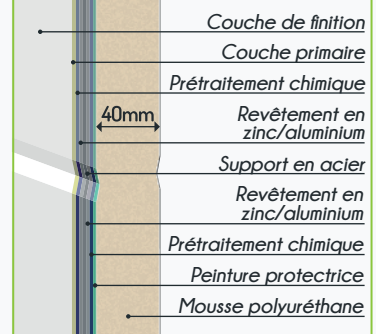

Panneaux à rupture de pont thermique composés de 2 tôles d'acier (1 intérieure et 1 extérieure) sans point de contact.

Profil bas en aluminium à rupture de pont thermique. Supprime le point de rosée.

*\*en fonction des caractéristiques de la baie et options choisies*

### Les motifs (face extérieure)

### Les couleurs

Face intérieure blanche par défaut

Blanc

RAL

satiné, sablé ou fine texture

Chênester / Chêne doré /  
Chêne foncé / Chêne noir

### COUPE DU PANNEAU

Panneaux sans-motif

Panneaux micro-rainurés

Panneaux cassettes

Panneaux nervurés