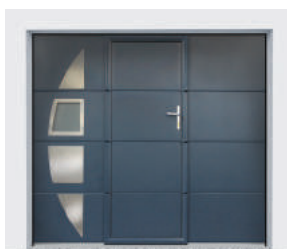

+ de choix
sur fame.fr

Décor: TIGRE

① Les décors sont composés de motifs inox ou alunox et de hublots triple-vitrage satinovo (44.2/12/4/10/4)

GAMME
VOGUE

Ozone*