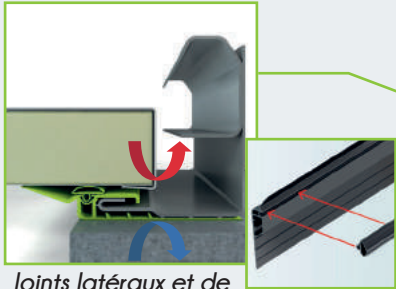

\*Tableau comparatif de la perméabilité à l'air pour portes de garage résidentielles de 2500x2000mm, panneaux lisses (sans portillon intégré et sans hublot)

\*\*Valeurs à titre indicatif.

**DE  
SÉRIE**  
SUR LA GAMME  
VERTICAL

Vue de dessus

Joint<sup>s</sup> latéraux et de linteau EPDM à rupture de pont thermique, doublés de joint<sup>s</sup> de compression.

Profil<sup>s</sup> de panneaux isolants en polythermaline.

Profil haut en aluminium à rupture de pont thermique. Supprime le point de rosée.

Panneaux à rupture de pont thermique composés de 2 tôles d'acier (1 intérieure et 1 extérieure) sans point de contact.

Profil bas en aluminium à rupture de pont thermique. Supprime le point de rosée.

*\*en fonction des caractéristiques de la baie et options choisies*