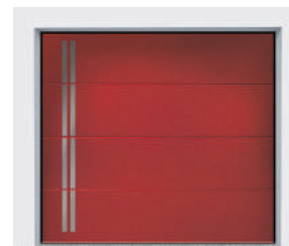

GAMME
DESIGN

GAMME
DECO

Twin*

GAMME
ARCHI

GAMME
HARMONIE

*Uniquement sur panneaux lisse sans-motif