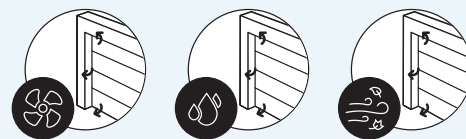

# La Vertical

PORTE DE GARAGE SECTIONNELLE À REFOULEMENT PLAFOND (RESSORTS DE TORSION)

Torsion avant avec sécurité pare-chute

OU

Torsion arrière avec sécurité pare-chute

Manchons de finition entre rails verticaux et horizontaux

SÉCURITÉ OPTIMALE

Rails verticaux profilés en "C" anti-dégondage

SÉCURITÉ OPTIMALE

Supports retardataires d'effraction fixés au sol

De série : charnières et visserie blanches

Double-roulettes pour un fonctionnement souple et silencieux

Version manuelle : serrure à barillet européen 1 point (disponible en 2 points)

Type de panneaux	Valeur U (W/m <sup>2</sup> K)*	Perméabilité à l'air*
Panneaux 40 mm <b>SANS</b> Kit Thermo	1,53	Classe 2
Panneaux 60 mm**	1,20	Classe 2
Panneaux 40 mm <b>AVEC</b> Kit Thermo	<b>0,99</b>	<b>Classe 4</b>