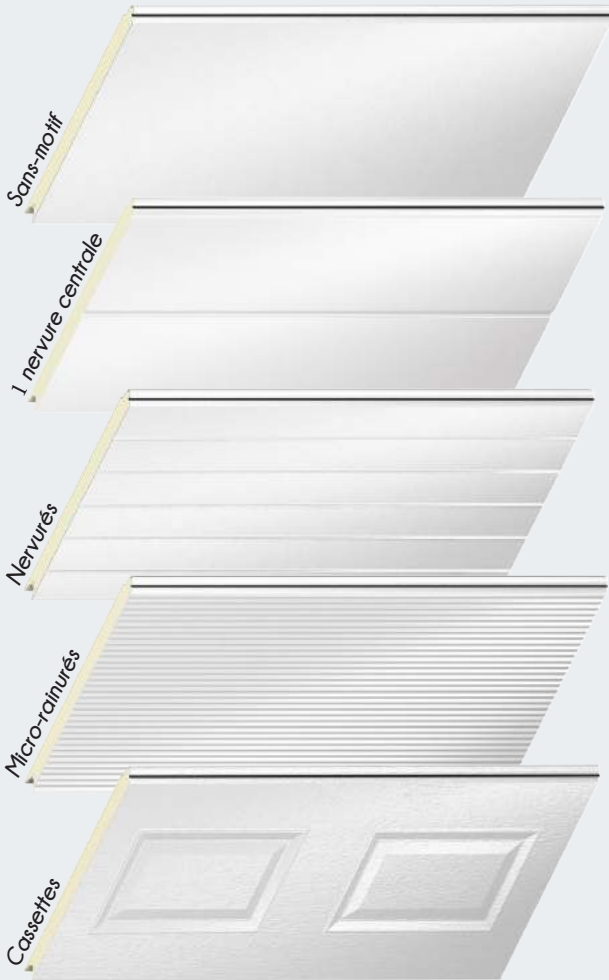

Les protections panneaux

- Protection bord de mer
- Protection anti-graffiti
- Vernis de protection

Les aspects (face extérieure)

Les motifs (face extérieure)

Les couleurs

Face intérieure blanche par défaut

Blanc

RAL

satiné, sablé ou fine texture

Chênester / Chêne doré /
Chêne foncé / Chêne noir

Zoom

sur les panneaux

COUPE DU PANNEAU