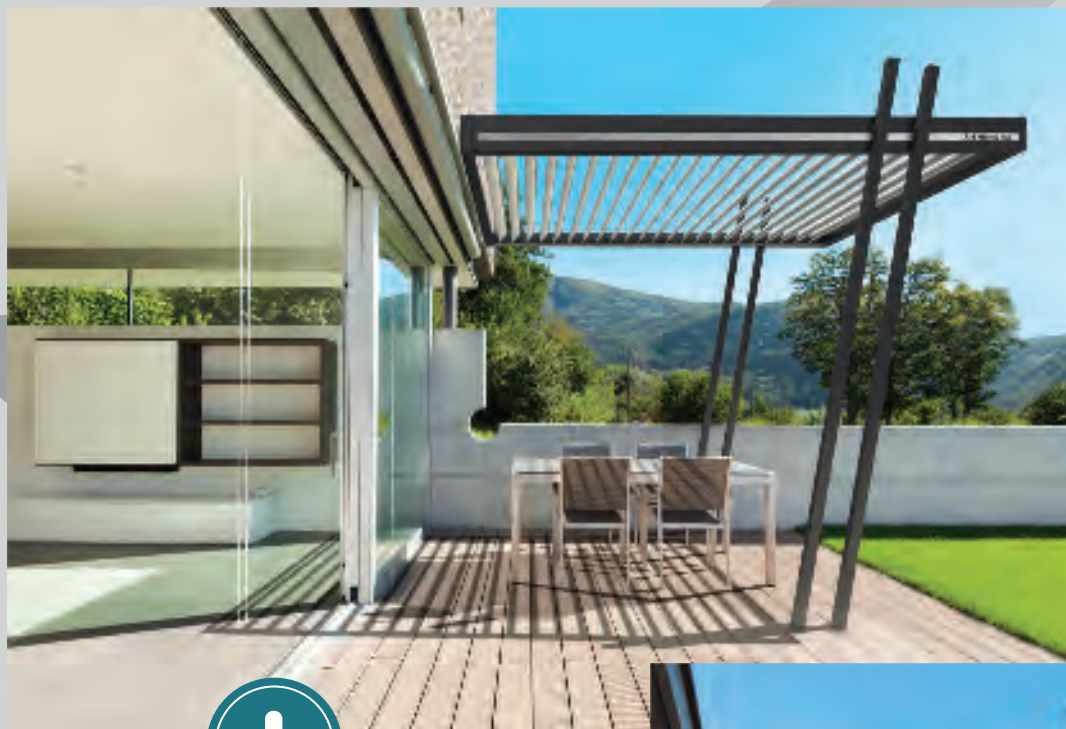

COLLECTION **PERGOLA**
DESIGN®

Transformez votre terrasse en espace d'exception pour vivre des instants inoubliables.

Les lignes architecturales de ces modèles uniques apporteront une touche de distinction à votre maison.