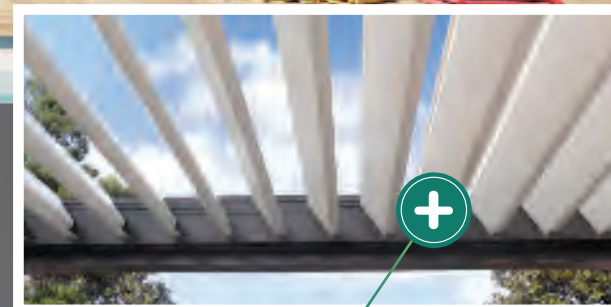

LAMES XTEND[®]

Design épuré d'une toiture plate.
Lame double paroi renforcée.

Parole d'
expert

Elle est sans nul doute la
pergola bioclimatique
la plus aboutie !

Disponible dans de grandes
dimensions en 1 seul module
(jusqu'à 7m x 5m en configuration
attenante). Elle peut également se
décliner en multi-modules.