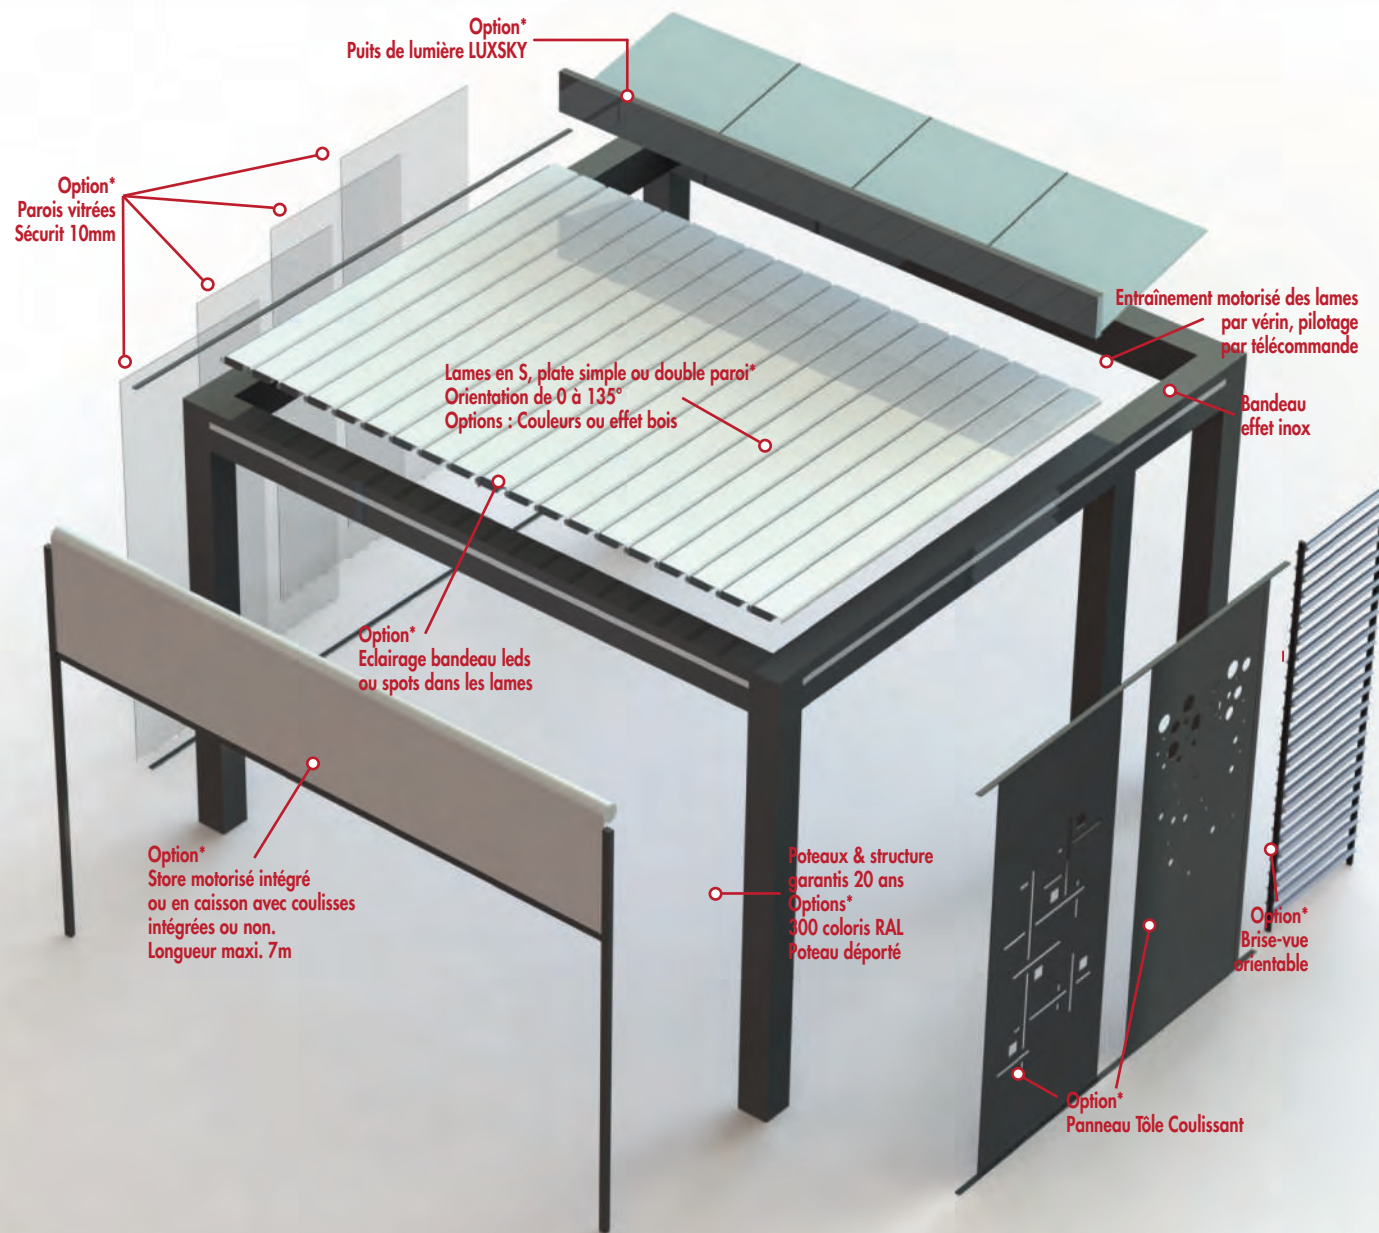

PERGOLA LUX harmony[®]

Évolutive et polyvalente.
Avec ses dimensions jusqu'à
6m x 4m en version attenante,
elle répond à toutes les
configurations.

HARMONY

Caisson de stores ZIP
motorisés intégrés à
la toiture avec «arrêt
sur obstacle».

STRUCTURE
20 ANS

LAQUAGE
10 ANS

STORES &
MOTORISATION
5 ANS

Illustration non contractuelle - Options disponibles en fonction du modèle de pergola choisi.

Options de Personnalisation

pratique & esthétique

Profitez de votre pergola à chaque heure de la journée, quelle que soit la saison.