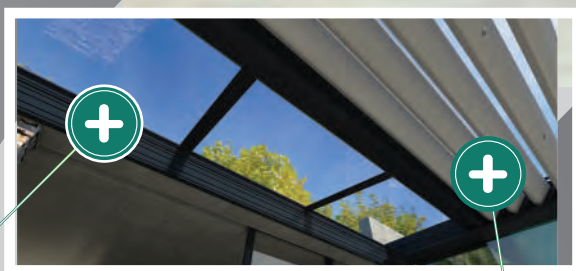

PERGOLA LUX integral®

LUXSKY®

Puits de lumière. Permet de perdre zéro luminosité dans la maison. Vitrage de sécurité.